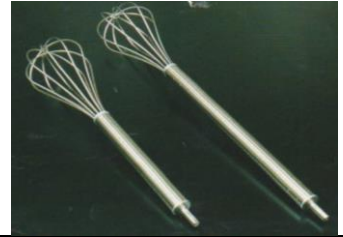

流し型

品名	楓(大)	楓(小)	小判(大)	丸ウタカタ	源氏	坊主	木の葉	扇面竹	扇面
寸法	幅65高30	幅56高26	幅57高30	幅44高26	幅40高28	幅42高30	幅60高28	幅60高28	幅55高30
定価	350								
価格									

在庫終了次第廃番となります

菓子道具4

耐熱防水泡立

品名	サイズ	価格	品名	サイズ	価格
#6	18cm		#15	45cm	
#7	21		#16	48	
#8	24		#17	51	
#9	27		#18	54	
#10	30		#19	57	
#11	33		#20	60	
#12	36		#25	75	
#13	39		#30	90	
#14	42		#40	120	

電気ドリル用泡立

品名	サイズ	価格
#15	45cm	
#20	60cm	

セイロマット

品名	価格
尺2/3用	
尺4/5用	

セイロ用スダレ

ステン網・竹すだれ

令和6年4月1日より価格改正致します

寸法		価格	
		ステン	竹
尺2用	36cm		
尺3用	39cm		
尺4用	42cm		
尺5用	45cm		