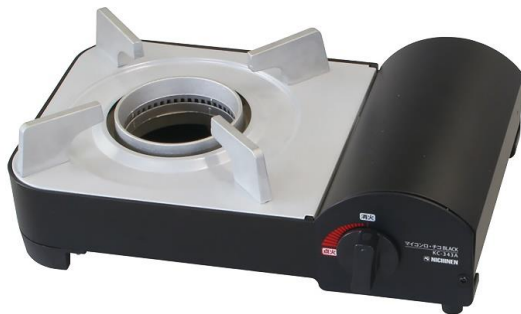

カセットこんろ・グリル

カセットフー エコプレミアムⅡ

カセットフー 雅プラス

炉ばた焼器 炙りや

スモークレスグリル
やきまるⅡ

煙の発生を抑えます

省エネタイプの超ミニコンロ！
マイコンロ・小鍋っ子 丈夫で長持ち
アースレスの安全なマイコンロ **0.85kW**
(750 kcal/h)

カバーが伸ばせる！

マイ・ボンベ使用

マイ・ボンベS使用

小鍋っ子

在庫無くなり次第廃番となります

商品コード	CB-EPR-2	CB-WA-35F
サイズ(幅×奥行×高さ)	334X274X89	358.5X292.6X89
重量	約 1.5kg	約 1.8kg
カラー	ホワイト	ブラック
ガス消費量	約 210g/h	約 254g/h
連続燃焼時間	約 72分	約 65分
点火方式	圧電点火方式	圧電点火方式
安全装置	圧力感知安全装置他	圧力感知安全装置他
容器着脱方式	マグネット方式	マグネット方式
品名	カセットフーエコプレミアムⅡ	カセットフー 雅プラス
定価	オープン価格	オープン価格
価格		

商品コード	CB-ABR-2	CB-SLG-2
サイズ(幅×奥行×高さ)	409X214X134	303x278x149
重量	約2.4kg	約 2.0kg
カラー	マットブラック	シルバー&ブラック
ガス消費量	約 169g/h	約 76g/h
連続燃焼時間	約 90分	約 217分
点火方式	圧電点火方式	圧電点火方式
安全装置	圧力感知安全装置他	圧力感知安全装置他
容器着脱方式	マグネット方式	マグネット方式
品名	炉ばた焼器 炙りやⅡ	やきまるⅡ
定価	オープン価格	オープン価格
価格		

マイコンロ・チョコブラック

型式	KC-343A
本体サイズ	W278XD187XH91
本体重量	1,300g
カラー	ブラック

令和5年6月1日より価格改正致します

型式	KC-330
商品番号	0000361
本体サイズ	W225×D188(263)×H110mm
本体重量	約 1,200g
カラー	ブラック(光沢無)
材質	本体:アルミニウム合金ダイカスト、 ごとく:アルミニウム合金ダイカスト、 バーナー:アルミニウム合金ダイカスト
ガス消費量	約 65g/h
連続燃焼時間	約235分
点火方式	圧電点火方式
化粧箱サイズ	幅234×奥行194×高さ116mm
カートン箱サイズ	幅484×奥行394×高さ236mm
カートン箱重量	約10kg
入数	8台
価格	(1台) 8,400円