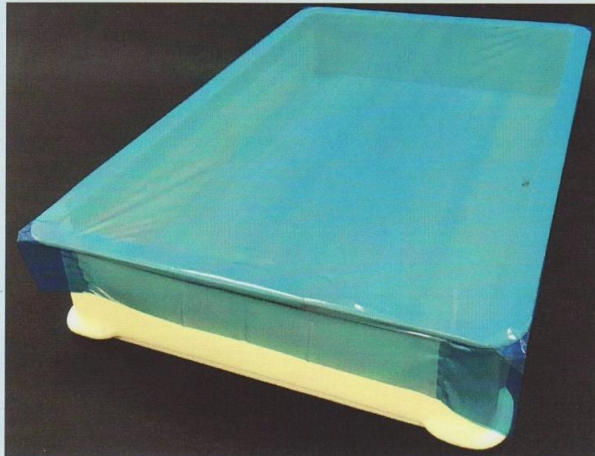

ばんじゅう用ビニールカバー

ボックスフィットカバー

商標登録取得済
特許取得済

フィルムをコンテナのコーナーに引掛けるだけで簡単装着
使用する面が常に内側で異物等の混入が大幅に軽減されます。

①フィルムを広げ片側のコンテナ
コーナーに引掛けます。

②反対側のコーナーに
引掛けます。

ナチュラルタイプ・ブルータイプ[®]選択可能

③装着完了

	厚み	材質	入数	価格
タイプA 透明	0.035	LLDPE	1,000枚	
タイプA ブルー	0.035	LLDPE	1,000枚	
タイプB 透明	0.035	LLDPE	1,000枚	
タイプB ブルー	0.035	LLDPE	1,000枚	
タイプC 透明	0.035	LLDPE	1,000枚	
タイプC ブルー	0.035	LLDPE	1,000枚	

タイプA 適合サイズ		タイプB 適合サイズ		タイプC 適合サイズ	
三甲	ばんじゅうA	三甲	大型ばんじゅうA	三甲	特大ばんじゅうA
	ばんじゅうB		大型ばんじゅうB		特大ばんじゅうB
	ばんじゅうE	セキスイ	コンテナ PM-76	リス	パンコン 特大大型浅
	油脂箱		コンテナ PM-146		パンコン 特大大型深
セキスイ	コンテナ P-60	リス	パンコン 大型浅		
	コンテナ P-75		パンコン 大型深		
	コンテナ P-90				
リス	パンコン 小型浅				
	パンコン 小型深				